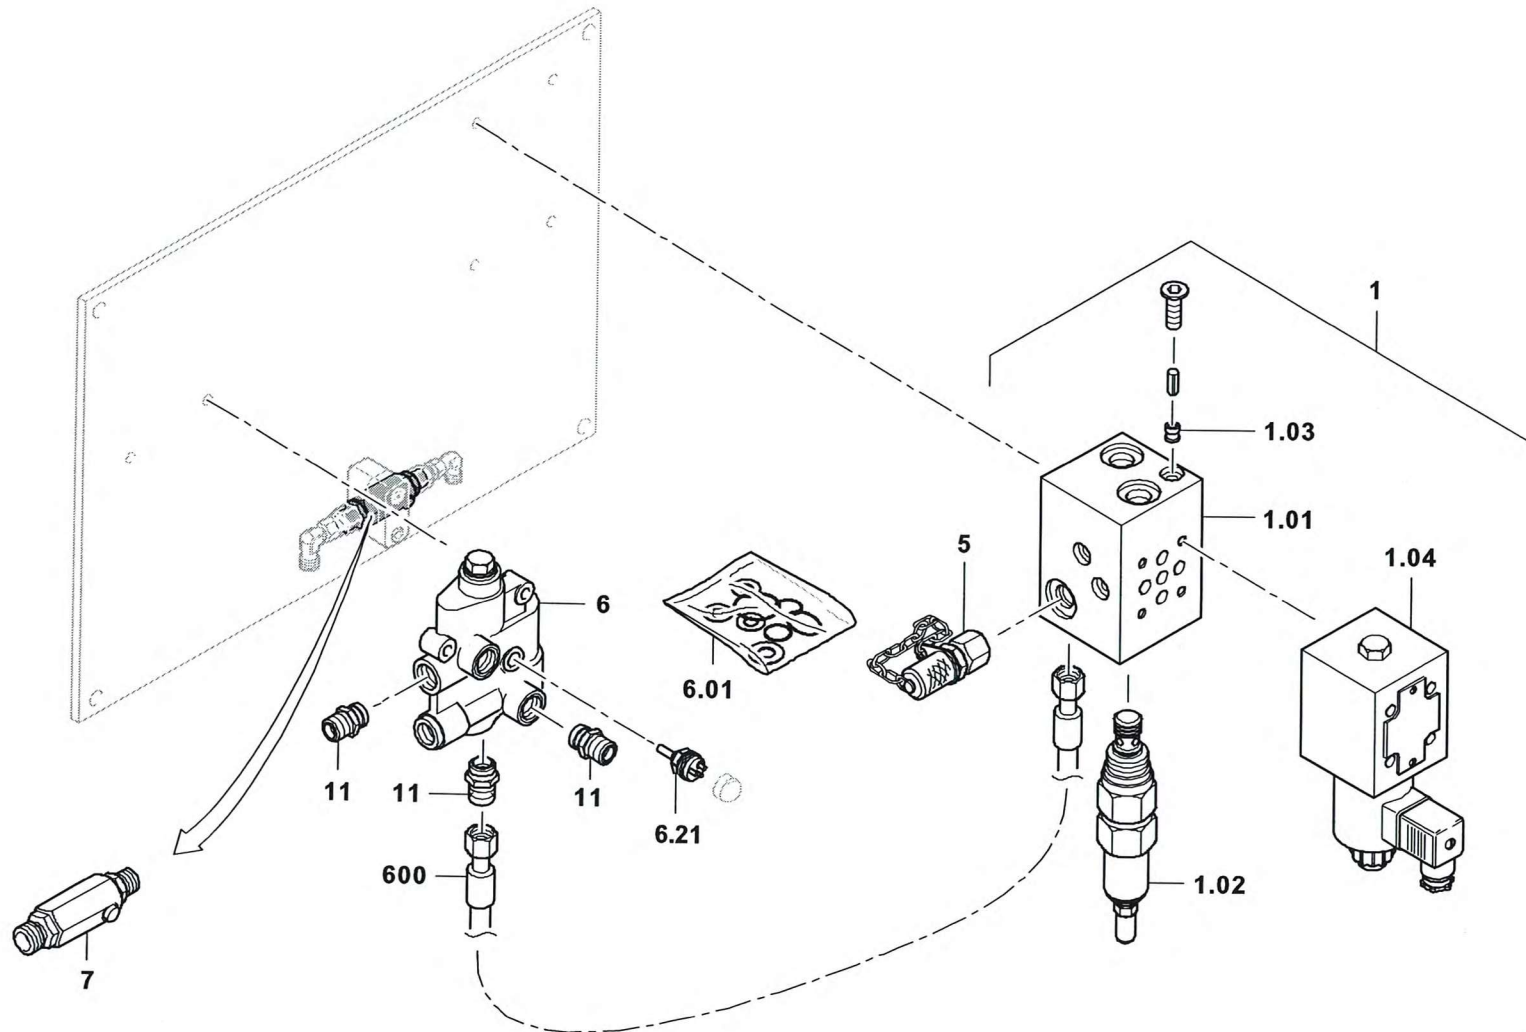

GROVEVENTILEINHEIT LENKUNG
VALVE UNIT STEERINGBILDТАFEL
PICTORIAL DISPLAY

12.07

3150824-ETL #

1/1

GMK 5095
BE 505
G 781

3150824-0-BL01-1207-0000